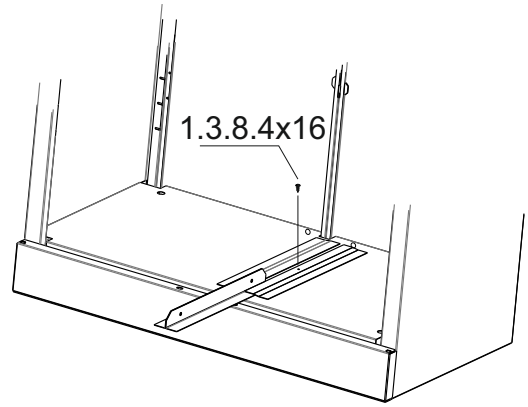

5

6

1.5.315.5

7

1.2.7985.5x16