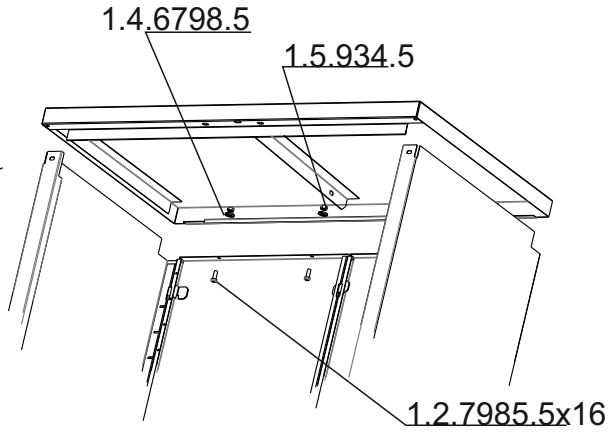

5

6

1.5.315.5

7

1.2.7985.5x16