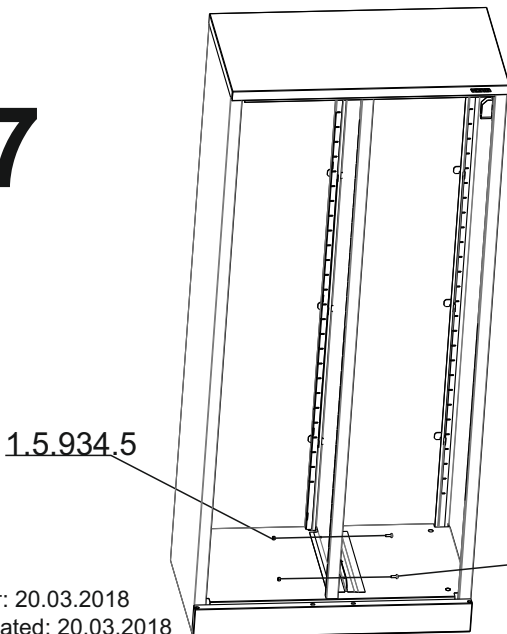

VIKING

2x 2.4.5.1 	16x 2.4.4.1 	2x 2.3.4.10 	8x 1.2.7985.5x16 	4x 1.2.7985.6x20 	4x 1.2.7985.5x30 	8x 1.5.934.5 	6x 1.5.315.5 	8x 1.4.6798.5 	4x 1.4.125.6 	16x 1.3.8.4x16 	1x 2.5.1 L=2000mm
-------------------	--------------------	--------------------	-------------------------	-------------------------	-------------------------	---------------------	---------------------	----------------------	---------------------	-----------------------	-----------------------------

1.2.7985.5x16

8

9

10

11

X4

1.3.8.4x16

12

1.3.8.4x16

2.5.1