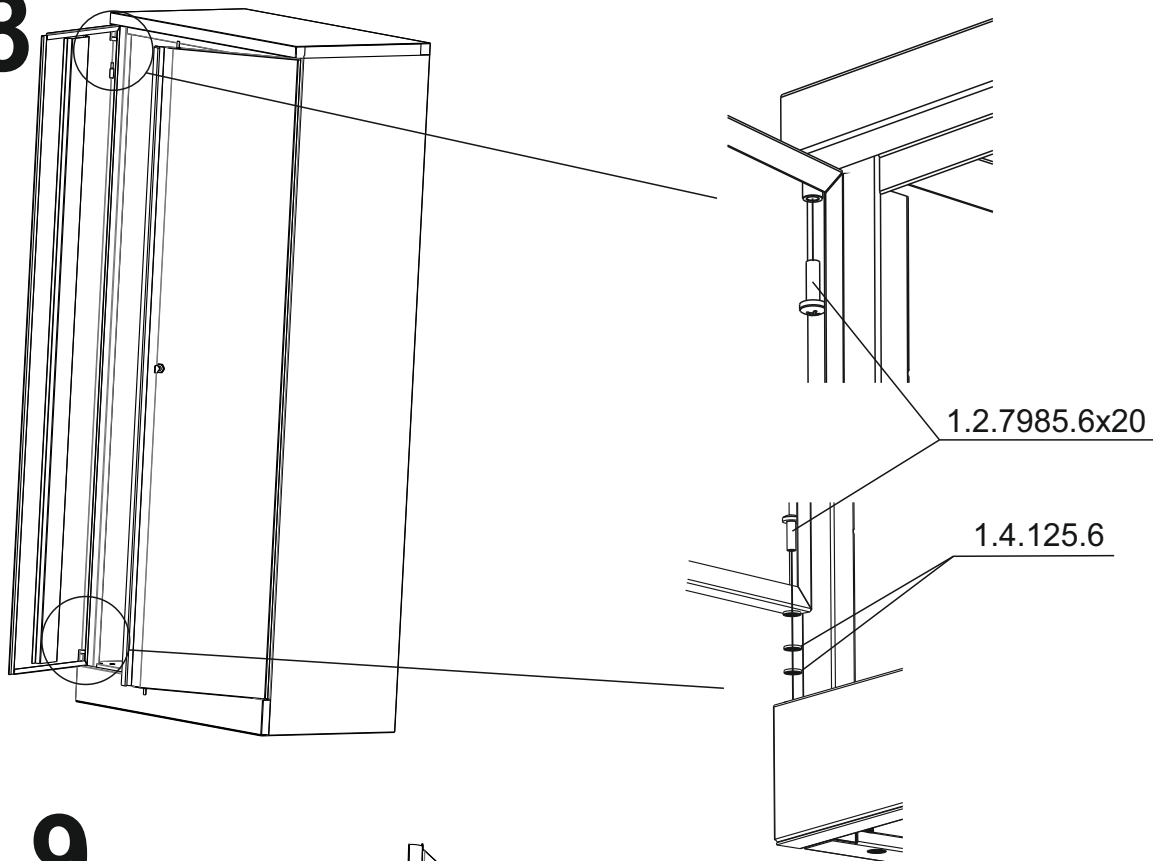

VIKING

2x 2.4.5.1 	16x 2.4.4.1 	2x 2.3.4.10 	8x 1.2.7985.5x16 	4x 1.2.7985.6x20 	4x 1.2.7985.5x30 	8x 1.5.934.5 	6x 1.5.315.5 	8x 1.4.6798.5 	4x 1.4.125.6 	16x 1.3.8.4x16 	1x 2.5.1 L=2000mm
-------------------	--------------------	--------------------	-------------------------	-------------------------	-------------------------	---------------------	---------------------	----------------------	---------------------	-----------------------	-----------------------------

1.2.7985.5x16

8

9

10

11

X4

1.3.8.4x16

12

1.3.8.4x16

2.5.1