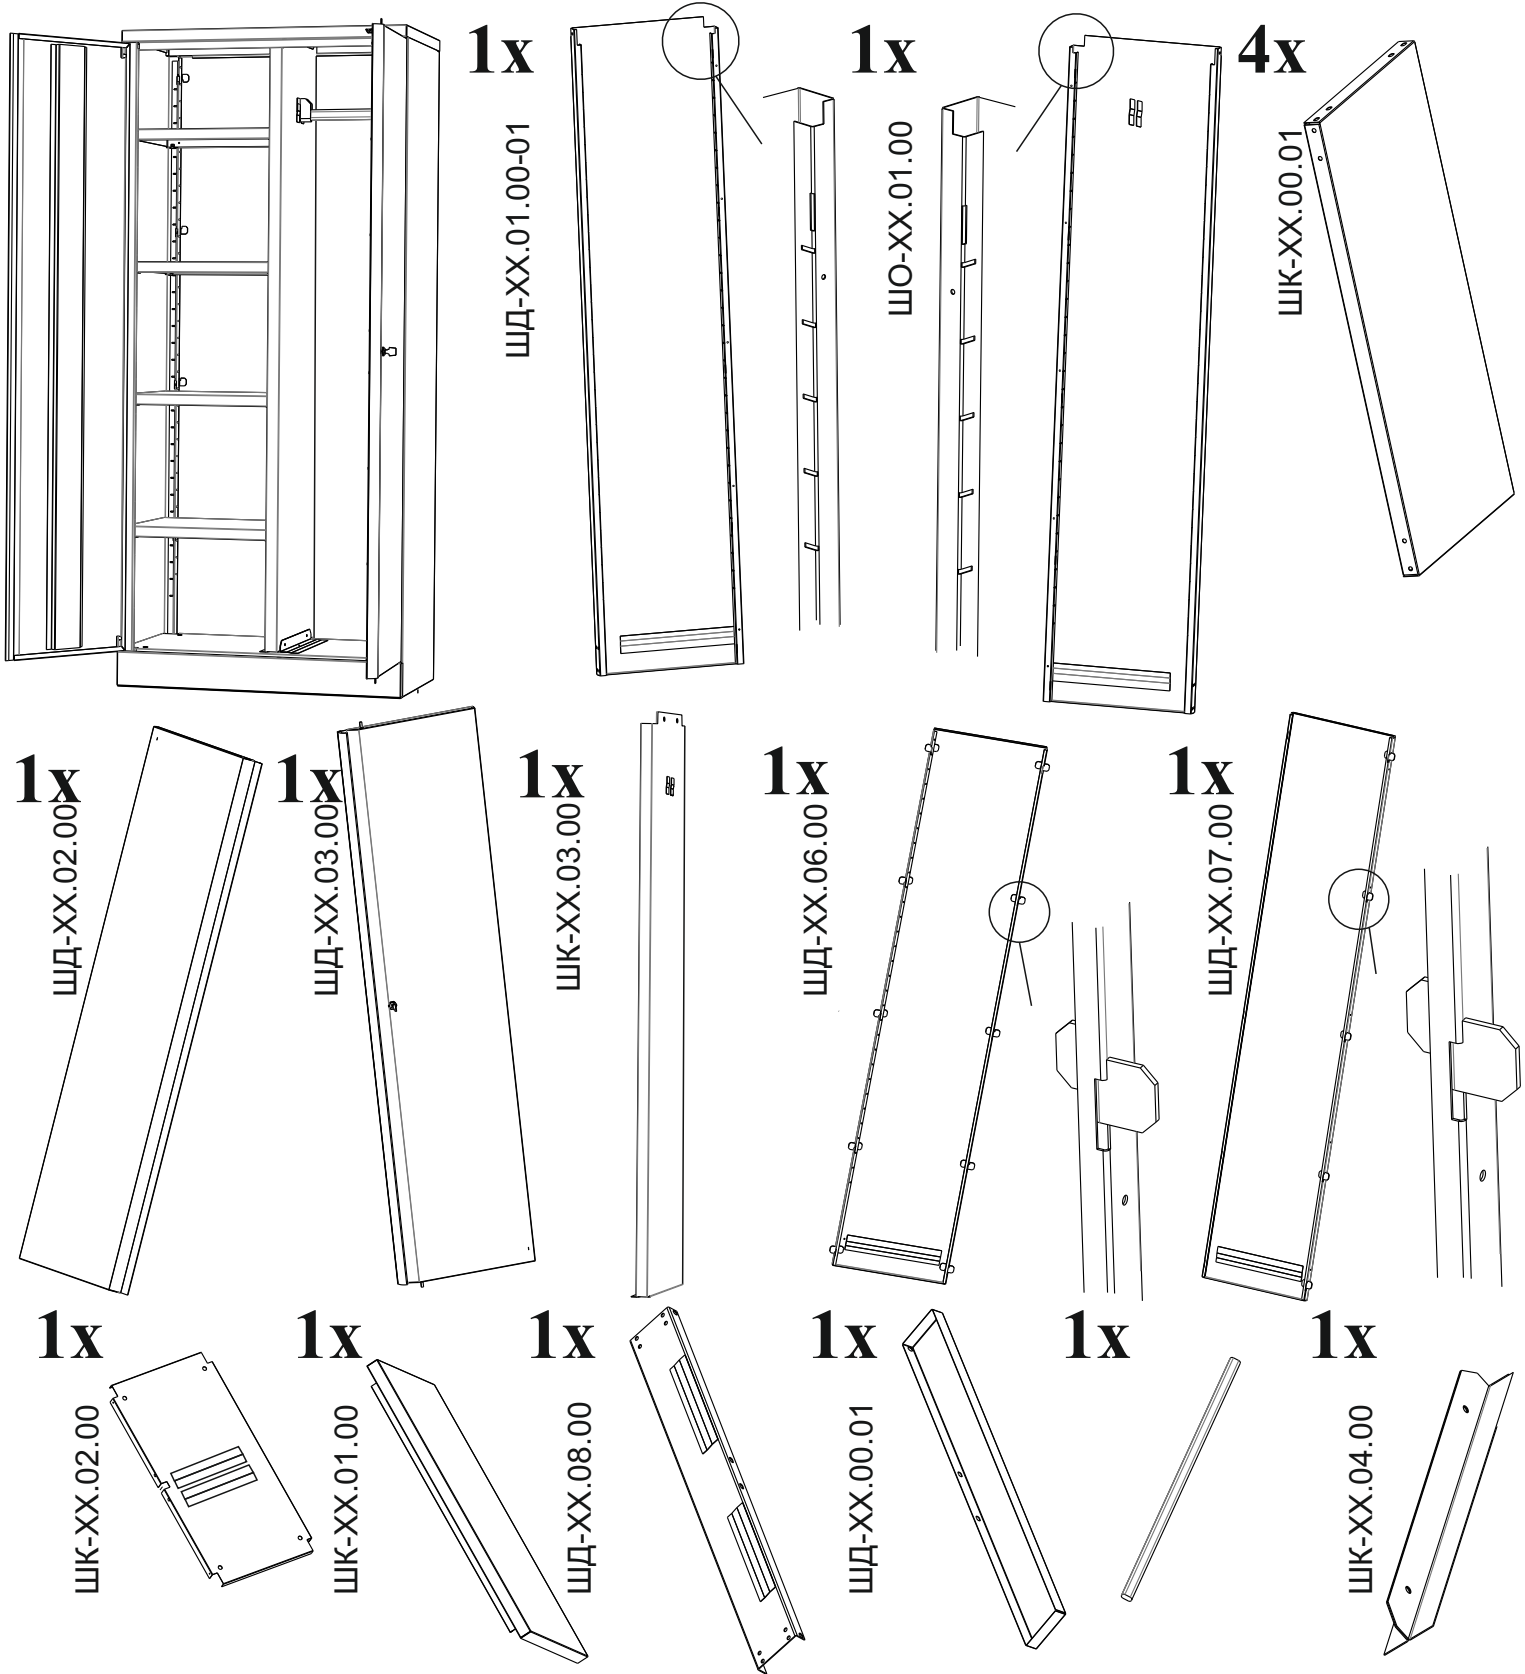

VIKING

2x 2.4.5.1 	16x 2.4.4.1 	2x 2.3.4.10 	8x 1.2.7985.5x16 	4x 1.2.7985.6x20 	4x 1.2.7985.5x30 	8x 1.5.934.5 	6x 1.5.315.5 	8x 1.4.6798.5 	4x 1.4.125.6 	16x 1.3.8.4x16 	1x 2.5.1 L=2000mm
-------------------	--------------------	--------------------	-------------------------	-------------------------	-------------------------	---------------------	---------------------	----------------------	---------------------	-----------------------	-----------------------------

IF ESD 21x IF ESD

1

2

3

5

6

1.5.315.5

7

1.2.7985.5x16

8

9

10

11

X4

1.3.8.4x16

12

1.3.8.4x16

2.5.1